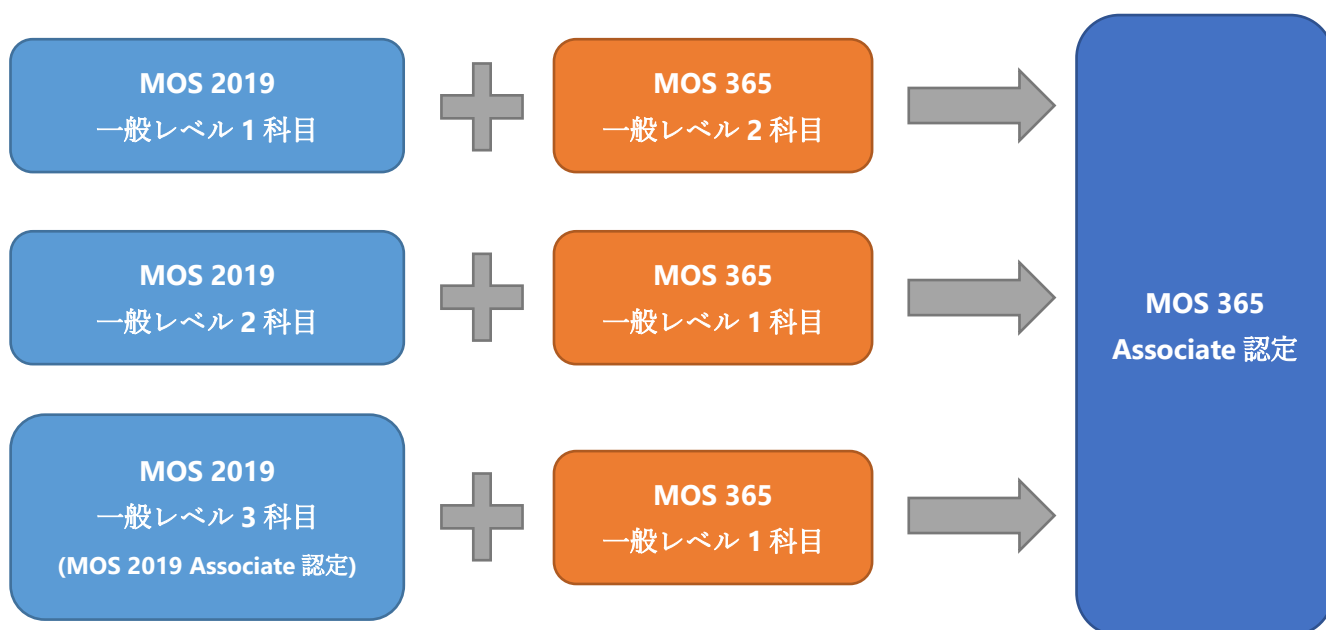

## バージョン混在での MOS Associate、MOS Expert 認定について

MOS 365 の「MOS Associate」、「MOS Expert」認定は、MOS 2019 と MOS 365 の科目を混在して取得した場合にも認定されます。バージョン混在での認定条件は以下のとおりです。

### 「MOS 365 Associate」認定が認められる場合

Associate 認定に必要な一般レベルの 3 科目 (Excel、Word、Power Point、Outlook のうち 3 科目) を、MOS 2019 (旧 MOS 365 & 2019) または MOS 365 のバージョンを混在して取得している場合。

例えば、MOS 2019 で Word と PowerPoint を取得済みの場合、新たに MOS 365 で Excel を取得すると Associate に認定されます。