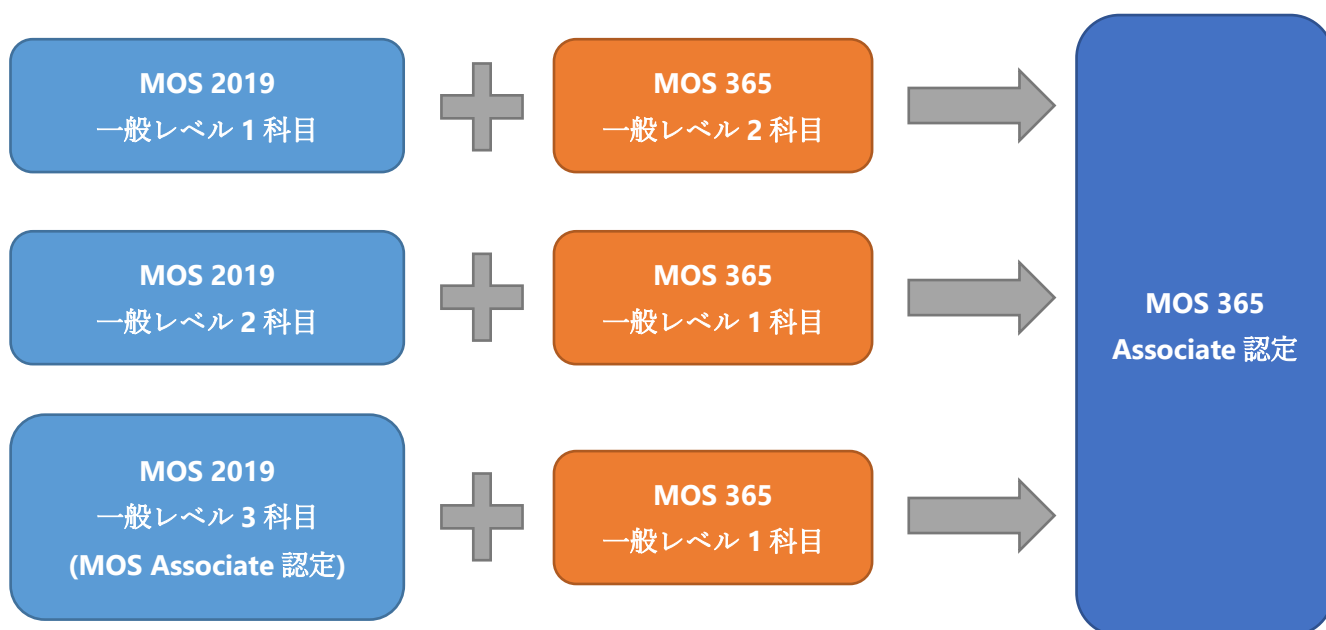

バージョン混在での MOS Associate、MOS Expert 認定について

MOS 365 の「MOS Associate」、「MOS Expert」認定は、MOS 2019 と MOS 365 の科目を混在して取得した場合にも認定されます。バージョン混在での認定条件は以下のとおりです。

「MOS 365 Associate」認定が認められる場合

Associate 認定に必要な一般レベルの 3 科目 (Excel、Word、Power Point、Outlook のうち 3 科目) を、MOS 2019 (旧 MOS 365 & 2019) または MOS 365 のバージョンを混在して取得している場合。

例えば、MOS 2019 で Word と PowerPoint を取得済みの場合、新たに MOS 365 で Excel を取得すると Associate に認定されます。

「MOS 365 Expert」認定が認められる場合

MOS 365 の Associate 認定に加え、Expert レベルの Word/Excel のうち、いずれか 1 科目を 2019 で取得している場合のみ。以下の組み合わせ以外は認定の対象とはなりません。